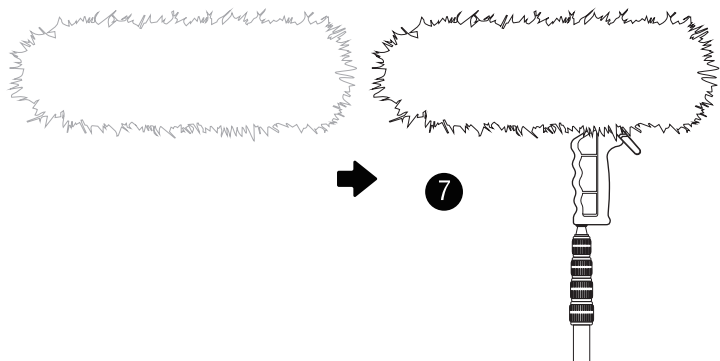

### 三、WM Basket 防风笼

- 大大减少了摩擦声跟风噪
- 推荐295mm左右长度，直径为19-22mm的采访话筒使用
- 防风笼悬挂系统内置间隔导板
- 轻巧的手柄内置3/8螺牙连接口
- 毛毛防风套已经包含在包装
- 无手柄重量: 195gm
- 带手柄重量: 510gm
- 尺寸: 255x425x110mm