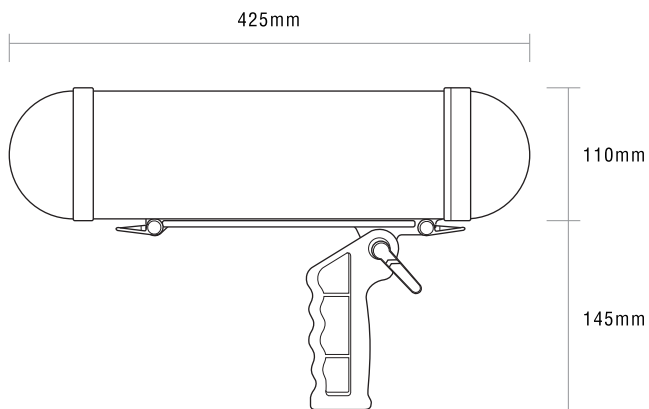

## 一、包装清单

|           |          |         |
|-----------|----------|---------|
| 碳纤维挑杆 x 1 | 防震手柄 x 1 | 防风笼 x 1 |
| 防风棉罩 x 1  |          | 说明书 x 1 |

碳纤维挑杆

防震手柄

说明书

防风笼

防风棉罩

### 三、WM Basket 防风笼

- 大大减少了摩擦声跟风噪
- 推荐295mm左右长度，直径为19-22mm的采访话筒使用
- 防风笼悬挂系统内置间隔导板
- 轻巧的手柄内置3/8螺牙连接口
- 毛毛防风套已经包含在包装
- 无手柄重量: 195gm
- 带手柄重量: 510gm
- 尺寸: 255x425x110mm

### 四、WM Pole 挑杆

- 节段数: 4
- 最小长度: 755mm
- 最大长度: 3000mm
- 支撑重量: 2Kg