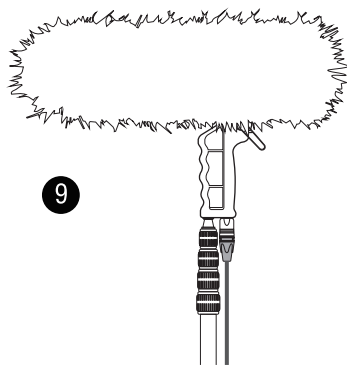

### 三、WM Basket 防风笼

- 大大减少了摩擦声跟风噪
- 推荐295mm左右长度，直径为19-22mm的采访话筒使用
- 防风笼悬挂系统内置间隔导板
- 轻巧的手柄内置3/8螺牙连接口
- 毛毛防风套已经包含在包装
- 无手柄重量: 195gm
- 带手柄重量: 510gm
- 尺寸: 255x425x110mm