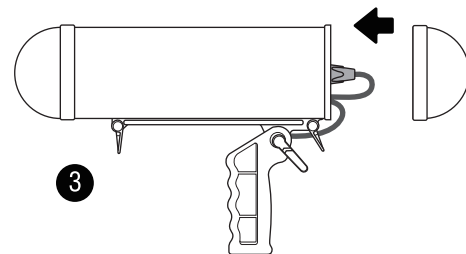

## 一、包装清单

|           |          |         |
|-----------|----------|---------|
| 碳纤维挑杆 x 1 | 防震手柄 x 1 | 防风笼 x 1 |
| 防风棉罩 x 1  |          | 说明书 x 1 |

碳纤维挑杆

防震手柄

说明书

防风笼

防风棉罩

### 三、WM Basket 防风笼

- 大大减少了摩擦声跟风噪
- 推荐295mm左右长度，直径为19-22mm的采访话筒使用
- 防风笼悬挂系统内置间隔导板
- 轻巧的手柄内置3/8螺牙连接口
- 毛毛防风套已经包含在包装
- 无手柄重量: 195gm
- 带手柄重量: 510gm
- 尺寸: 255x425x110mm