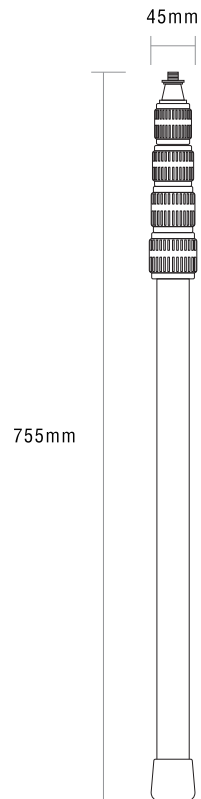

### 三、WM Basket 防风笼

- 大大减少了摩擦声跟风噪
- 推荐295mm左右长度，直径为19-22mm的采访话筒使用
- 防风笼悬挂系统内置间隔导板
- 轻巧的手柄内置3/8螺牙连接口
- 毛毛防风套已经包含在包装
- 无手柄重量: 195gm
- 带手柄重量: 510gm
- 尺寸: 255x425x110mm

### 四、WM Pole 挑杆

- 节段数: 4
- 最小长度: 755mm
- 最大长度: 3000mm
- 支撑重量: 2Kg