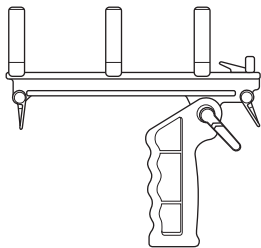

一、包装清单

碳纤维挑杆 x 1	防震手柄 x 1	防风笼 x 1
防风棉罩 x 1		说明书 x 1

防震手柄