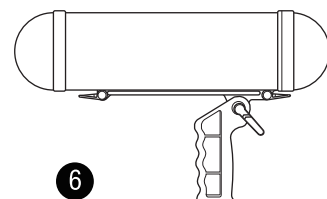

## 一、包装清单

|           |          |         |
|-----------|----------|---------|
| 碳纤维挑杆 x 1 | 防震手柄 x 1 | 防风笼 x 1 |
| 防风棉罩 x 1  |          | 说明书 x 1 |

碳纤维挑杆

防震手柄

说明书

防风笼

防风棉罩

### 三、WM Basket 防风笼

- 大大减少了摩擦声跟风噪
- 推荐295mm左右长度，直径为19-22mm的采访话筒使用
- 防风笼悬挂系统内置间隔导板
- 轻巧的手柄内置3/8螺牙连接口
- 毛毛防风套已经包含在包装
- 无手柄重量: 195gm
- 带手柄重量: 510gm
- 尺寸: 255x425x110mm