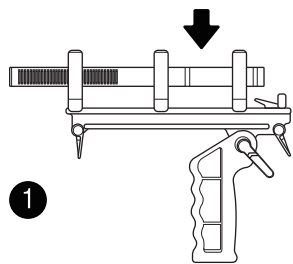

### 三、WM Basket 防风笼

- 大大减少了摩擦声跟风噪
- 推荐295mm左右长度，直径为19-22mm的采访话筒使用
- 防风笼悬挂系统内置间隔导板
- 轻巧的手柄内置3/8螺牙连接口
- 毛毛防风套已经包含在包装
- 无手柄重量: 195gm
- 带手柄重量: 510gm
- 尺寸: 255x425x110mm