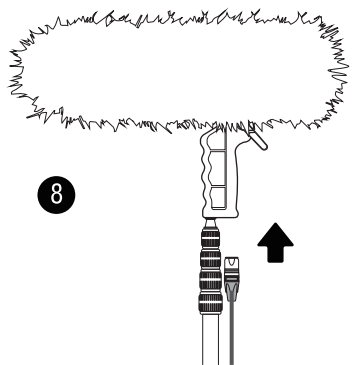

### 三、WM Basket 防风笼

- 大大减少了摩擦声跟风噪
- 推荐295mm左右长度，直径为19-22mm的采访话筒使用
- 防风笼悬挂系统内置间隔导板
- 轻巧的手柄内置3/8螺牙连接口
- 毛毛防风套已经包含在包装
- 无手柄重量: 195gm
- 带手柄重量: 510gm
- 尺寸: 255x425x110mm