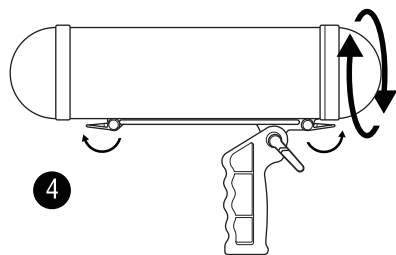

### 三、WM Basket 防风笼

- 大大减少了摩擦声跟风噪
- 推荐295mm左右长度，直径为19-22mm的采访话筒使用
- 防风笼悬挂系统内置间隔导板
- 轻巧的手柄内置3/8螺牙连接口
- 毛毛防风套已经包含在包装
- 无手柄重量: 195gm
- 带手柄重量: 510gm
- 尺寸: 255x425x110mm