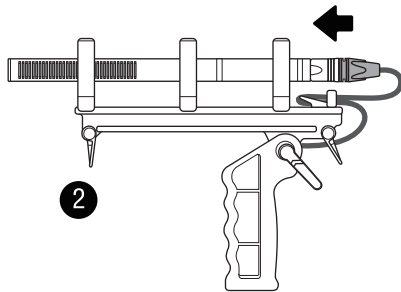

## 一、包装清单

|           |          |         |
|-----------|----------|---------|
| 碳纤维挑杆 x 1 | 防震手柄 x 1 | 防风笼 x 1 |
| 防风棉罩 x 1  |          | 说明书 x 1 |

碳纤维挑杆

防震手柄

说明书

防风笼

防风棉罩

### 三、WM Basket 防风笼

- 大大减少了摩擦声跟风噪
- 推荐295mm左右长度，直径为19-22mm的采访话筒使用
- 防风笼悬挂系统内置间隔导板
- 轻巧的手柄内置3/8螺牙连接口
- 毛毛防风套已经包含在包装
- 无手柄重量: 195gm
- 带手柄重量: 510gm
- 尺寸: 255x425x110mm