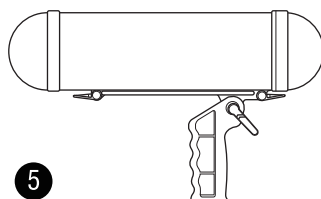

## 一、包装清单

|           |          |         |
|-----------|----------|---------|
| 碳纤维挑杆 x 1 | 防震手柄 x 1 | 防风笼 x 1 |
| 防风棉罩 x 1  |          | 说明书 x 1 |

碳纤维挑杆

防震手柄

说明书

防风笼

防风棉罩

### 三、WM Basket 防风笼

- 大大减少了摩擦声跟风噪
- 推荐295mm左右长度，直径为19-22mm的采访话筒使用
- 防风笼悬挂系统内置间隔导板
- 轻巧的手柄内置3/8螺牙连接口
- 毛毛防风套已经包含在包装
- 无手柄重量: 195gm
- 带手柄重量: 510gm
- 尺寸: 255x425x110mm