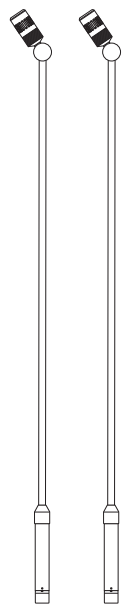

四、演讲话筒

演讲麦克风