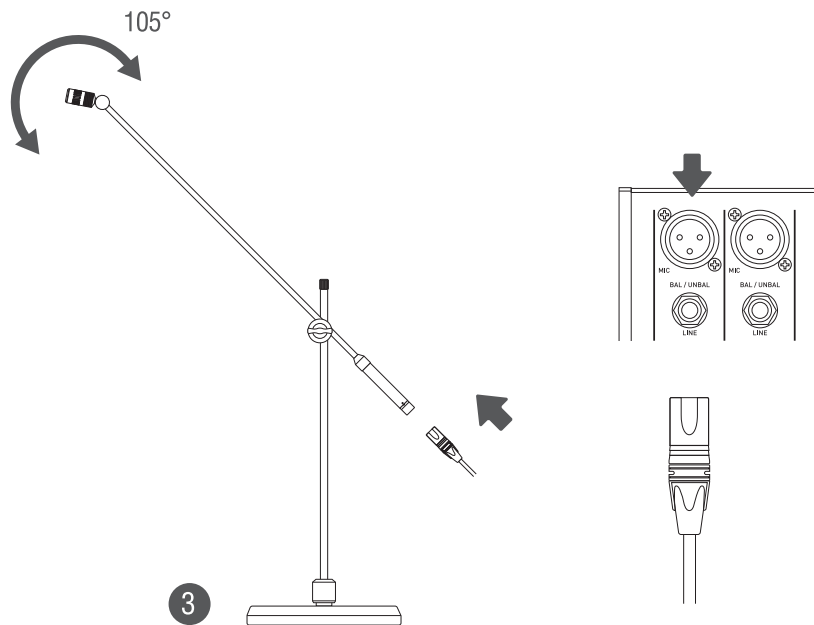

五、使用指示

防风棉罩安装

小防风棉罩安装效果

大防风棉罩安装效果

话筒安装

功能指示

话筒使用操作

- 将话筒调整至合适角度位置
- 将卡侬接头连接到带有48V幻象电源的会议混音器或调音台等各种前置放大设备。