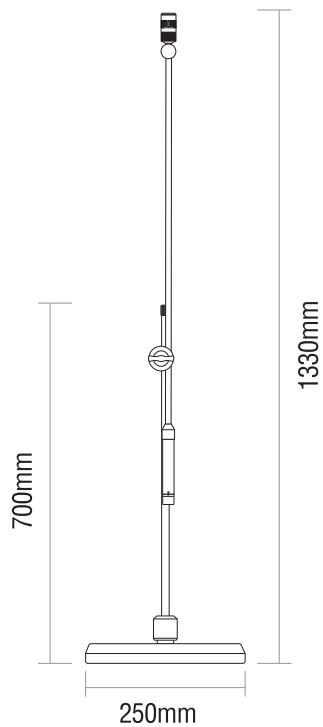

三、话筒规格尺寸

四、演讲话筒

落地底座

大防风棉罩