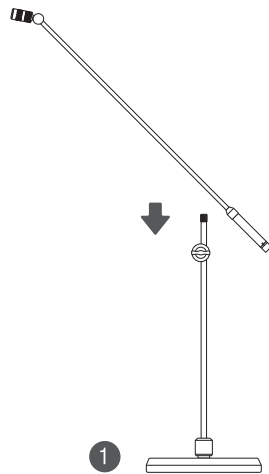

五、使用指示

防风棉罩安装

小防风棉罩安装效果

大防风棉罩安装效果

话筒安装

功能指示

话筒使用操作

- 将话筒调整至合适角度位置
- 将卡侬接头连接到带有48V幻象电源的会议混音器或调音台等各种前置放大设备。