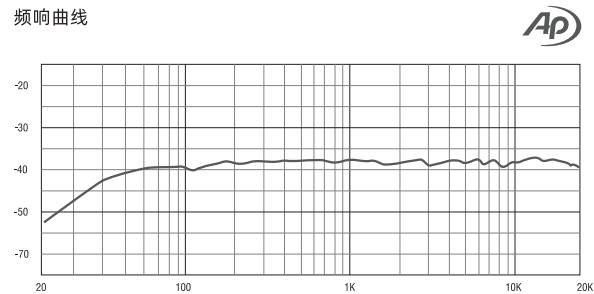

测量设备

音频分析仪：Audio Precision APx515

扬声器：真力 GENELEC® SAM™ 8361A 三分频同轴智能监听音箱

频响曲线