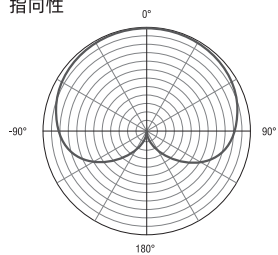

六、设备测量

测量环境

温度：29°C

相对湿度：60%

气压：102kPa

环境噪声：≤32dBA

指向性

测量设备