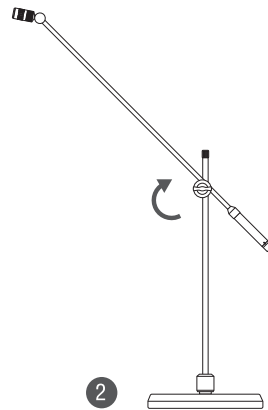

五、使用指示

防风棉罩安装

小防风棉罩安装效果

大防风棉罩安装效果

话筒安装

功能指示

话筒使用操作

- 将话筒调整至合适角度位置
- 将卡侬接头连接到带有48V幻象电源的会议混音器或调音台等各种前置放大设备。