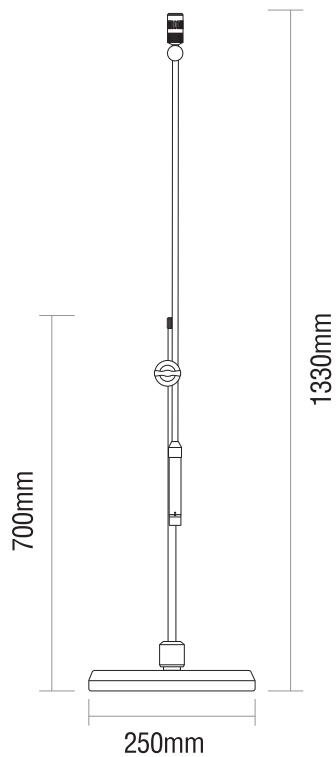

三、话筒规格尺寸

四、演讲话筒

演讲麦克风

落地底座

大防风棉罩