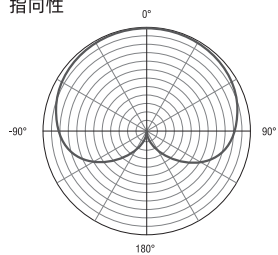

六、设备测量

测量环境

温度：29°C

相对湿度：60%

气压：102kPa

环境噪声：≤32dBA

指向性