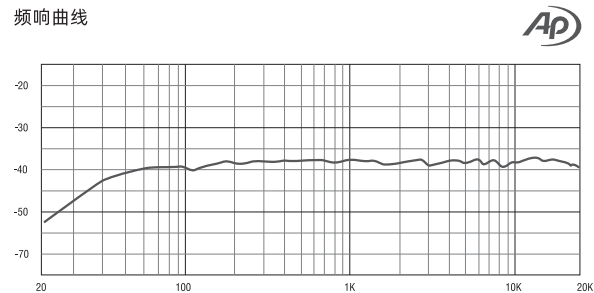

指向性

测量设备

音频分析仪：Audio Precision APx515

扬声器：真力 GENELEC® SAM™ 8361A 三分频同轴智能监听音箱

频响曲线

七、话筒的清洁和维护

注意

- 液体可能损坏话筒的电子器件
- 液体可能渗入机壳内并造成电子器件短路
- 决不允许使用溶剂或者清洁剂
- 请定期用软布清洁话筒