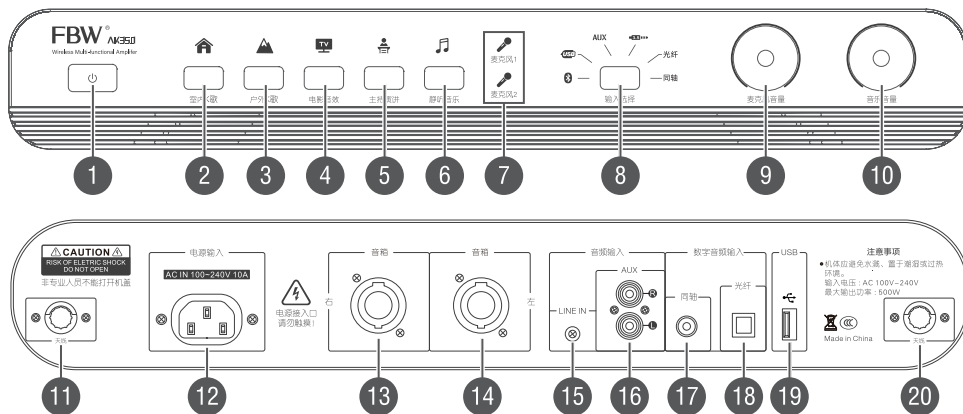

三、接收器

01、电源开关	02、室内K歌模式	03、户外K歌模式	04、电影音效模式
05、主持演讲模式	06、静听音乐模式	07、麦克风状态指示灯	08、音乐输入选择键
09、麦克风音量旋钮	10、音乐音量旋钮	11、天线接口	12、电源输入接口
13、音箱接口（右）	14、音箱接口（左）	15、线路输入	16、音频输入接口
17、同轴输入接口	18、光纤接口	19、USB接口	20、天线接口

主机操作说明：

1. 长按电源键开机。
2. 短按场景键（室内K歌，户外K歌，电影音效，主持演讲，静听音乐）可以切换到不同的音效场景模式。除了演讲模式，其它模式都加入效果；
3. 短按输入选择键可以切换不同的音源输入，在输入接口输入音源时，一定要切换到对应的接口，否则设备无音乐输出；强烈建议连接好输入音源之后再切换到对应输入，否则可能会产生爆破音；
4. 有些设备同时有同轴和光纤两种输出，建议用光纤连接方式，因为同轴连接如果使用的线比较长会有连接不稳定的现象。
5. U盘播放没有切换歌曲的按键，建议用来播放一些活动开场的背景音乐；
6. 长期不用，建议切断主机电源。