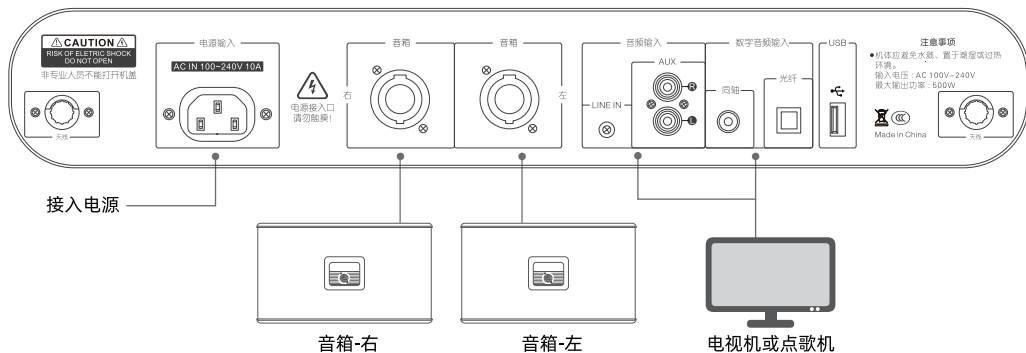

五、连接示意图

Bluetooth

蓝牙连接:

1. 切换到蓝牙输入模式, 搜索蓝牙;
2. 找到“AK350_BT_Audio”;
3. 点击连接;即可在手机上播放音乐。

1. 切换到蓝牙输入模式,
搜索蓝牙

2. 找到“AK350_BT_Audio”
3. 点击连接