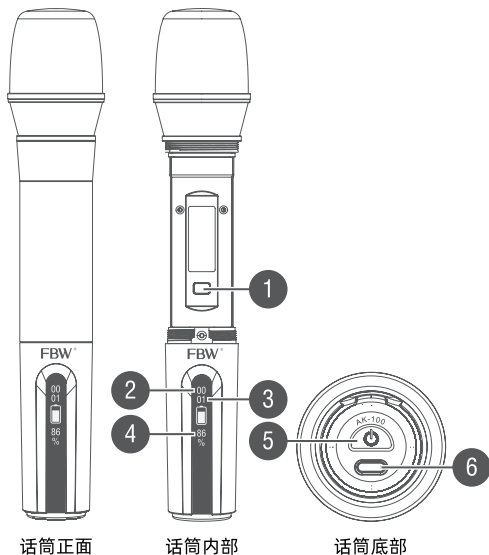

### 三、接收器

- |            |            |             |            |
|------------|------------|-------------|------------|
| 01、电源开关    | 02、室内K歌模式  | 03、户外K歌模式   | 04、电影音效模式  |
| 05、主持演讲模式  | 06、静听音乐模式  | 07、麦克风状态指示灯 | 08、音乐输入选择键 |
| 09、麦克风音量旋钮 | 10、音乐音量旋钮  | 11、天线接口     | 12、电源输入接口  |
| 13、音箱接口（右） | 14、音箱接口（左） | 15、线路输入     | 16、音频输入接口  |
| 17、同轴输入接口  | 18、光纤接口    | 19、USB接口    | 20、天线接口    |

## 四、手持麦克风

01、频率选择键

02、频率组

03、频率通道

04、电池电量

05、麦克风电源开关

06、充电口

麦克风操作说明：