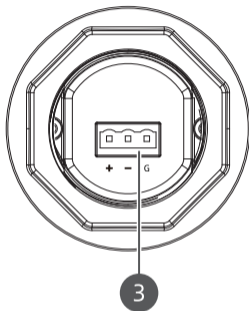

二、CTS1C会议座

01、咪杆接口

02、电源键

03、电源开关延长线