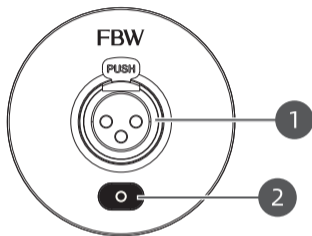

二、CTS1C会议座

01、咪杆接口

02、电源键

03、电源开关延长线